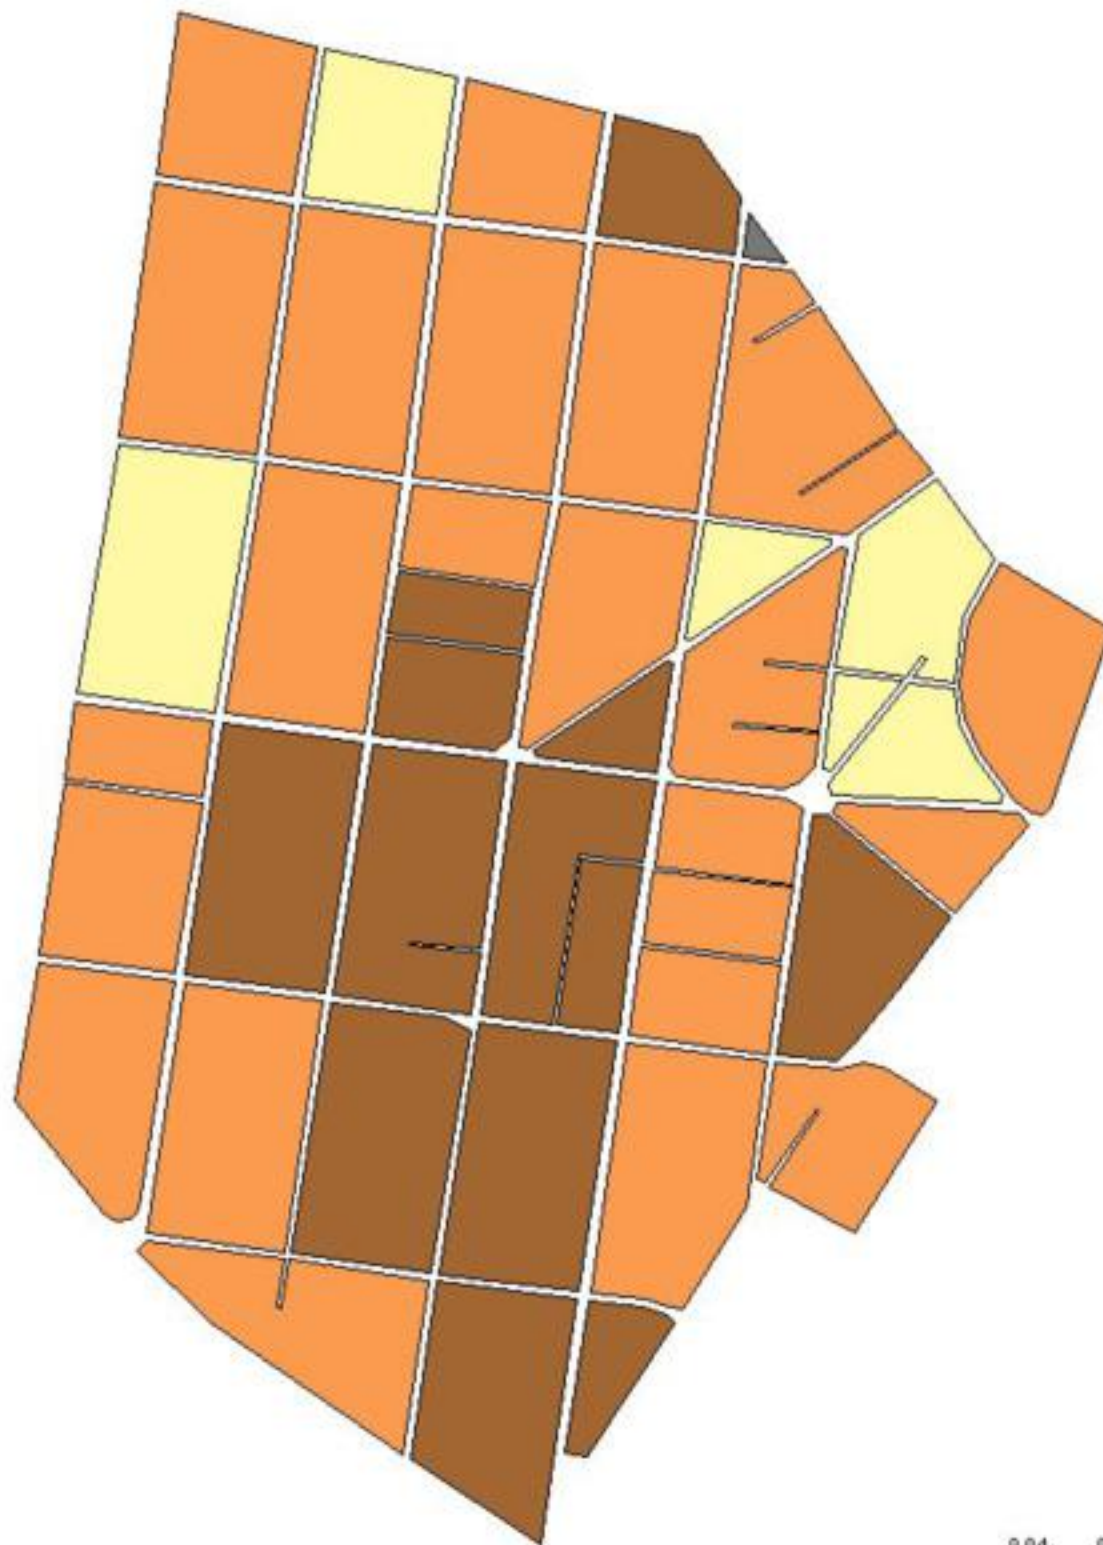

EVALUA DF
Consejo de Evaluación del
Desarrollo Social del
Distrito Federal

ÍNDICE DE DESARROLLO SOCIAL

Delegación: Miguel Hidalgo
Colonia: Anahuac, II Sección
Grado de desarrollo: Medio

Grado de Desarrollo Social

-  Muy bajo
-  Bajo
-  Medio
-  Alto
-  Sin dato

0.04 0 0.04 0.08 Kilómetros

Fuente: Elaboración propia con datos de Seduvi e INEGI